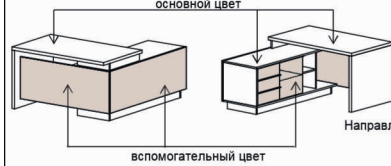

Столы тумбовые арт. 29/102, 29/103

Столы тумбовые.
Столешница и стоевые ДСП 18 мм и 36 мм.
Экран (и задняя стенка) во всех случаях ДСП 18 мм.
В варианте исполнения в ДСП 18 мм - между двумя стоевыми ставится ребро жесткости h 100 мм.
Полики - съемные на рафиксах.
Направляющие - метабоксы L400, ручки - профильный погонаж.
Кромка цвет в цвет.
Регулировка на ромашках.