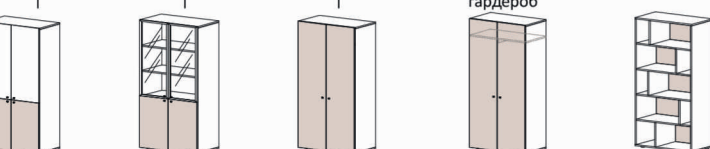

4049 грн. 6193 грн. 3937 грн. 3475 грн. 3039 грн.

Мобильная подставка под системный блок

29/706
240x480xh160

293 грн.

Полка под клавиатуру ДСП

29/705
600x370xh80

391 грн.

29/527 — 29/526
700x380xh720 350x380xh720

1855 грн. 1113 грн.

L386 1229 грн.
L736 1338 грн.
L1086 1448 грн.
L1436 1558 грн.
L1786 1656 грн.
L2136 1766 грн.

L1068 907 грн.
L1418 1017 грн.
L1768 1127 грн.

L386 1449 грн.
L736 1559 грн.
L1086 1670 грн.
L1436 1779 грн.
L1786 1877 грн.
L2136 1986 грн.

L1068 1018 грн.
L1418 1128 грн.
L1768 1237 грн.