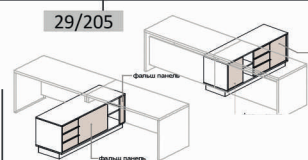

29/205
5857 грн.