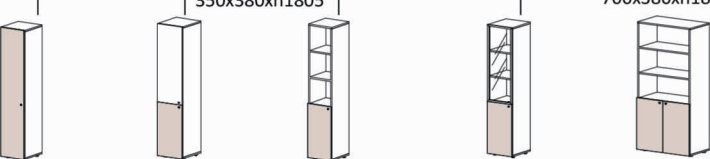

29/405+L
L700-L1600x360xh352

L700 723 грн.
L1000 879 грн.
L1200 981 грн.
L1400 1103 грн.
L1500 1153 грн.
L1600 1203 грн.

Шафы, пеналы и антресоли

Шафное обрамление цельное
для определенного к-ва шафов/пеналов

Шафное обрамление частичное
группируются с такими же обрамлениями (зеркальными)

29/501 — 29/502
350x380xh750

1167 грн. 2093 грн.

29/503 — 29/504
700x380xh750

1888 грн. 3742 грн.

29/505
700x360xh750

1408 грн.

29/601+L
L386-L2136x400xh768
для шафов h 750мм

L386 541 грн.
L736 650 грн.
L1086 759 грн.
L1436 868 грн.
L1786 966 грн.
L2136 1074 грн.

29/607+L
L1068-L1718x400xh768
для шафов h 750мм

L1068 553 грн.
L1418 662 грн.
L1768 755 грн.

29/506 — 29/507
350x380xh1102

1601 грн. 2518 грн.

29/508 — 29/509
700x380xh1102

2535 грн. 4445 грн.

29/510
700x360xh1102

1951 грн.

29/602+L
L386-L2136x400xh1120
для шафов h 1102мм

L386 708 грн.
L736 818 грн.
L1086 927 грн.
L1436 1037 грн.
L1786 1136 грн.
L2136 1246 грн.

29/608+L
L1068-L1718x400xh1120
для шафов h 1102мм

L1068 647 грн.
L1418 757 грн.
L1768 854 грн.

29/511 — 29/512
350x380xh1454

2021 грн. 3331 грн.

29/514 — 29/513
700x380xh1454

3251 грн. 5878 грн.

29/515
700x360xh1454

2473 грн.

29/603+L
L386-L2136x400xh1472
для шафов h 1454мм

L386 876 грн.
L736 986 грн.
L1086 1095 грн.
L1436 1205 грн.
L1786 1305 грн.
L2136 1414 грн.

29/609+L
L1068-L1718x400xh1472
для шафов h 1454мм

L1068 731 грн.
L1418 840 грн.
L1768 939 грн.

2257 грн. 2395 грн. 2090 грн. 3580 грн. 3127 грн.

29/604+L
L386-L2136x400xh1823
для шафов h 1805мм

L386 1044 грн.
L736 1153 грн.
L1086 1263 грн.
L1436 1373 грн.
L1786 1471 грн.
L2136 1581 грн.

29/610+L
L1068-L1718x400xh1823
для шафов h 1805мм

L1068 815 грн.
L1418 925 грн.
L1768 1035 грн.