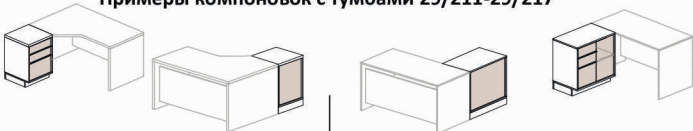

Примеры компоновок с тумбами 29/211-29/217

Тумбы стационарные приставные (топ тумбы вровень со столешницей стола)

~ вместе с арт. укажите толщину столешницы 18 или 36 мм

29/211
18мм 36мм
1858 грн. 2100 грн.

29/213
18мм 36мм
3006 грн. 3258 грн.

29/214
18мм 36мм
2085 грн. 2405 грн.

29/216
18мм 36мм
3265 грн. 3584 грн.

Доводчик для метабоков (для тумб)

160 грн.

Замок

130 грн.

Центральный замок

250 грн.

Заглушки (* - актуальность цен уточняйте у менеджера)

d60	80x80	80x160
80 грн.	330 грн. *	450 грн. *