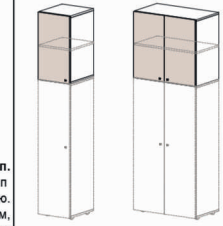

Антресоль

Антресоль.
Все - ДСП 18 мм. Задняя стенка ДСП.
Дно внутреннее.
Внутри полка съемная на рафиксах.

Цветосочетания №1
где основной цвет - "UNI", вспомогательный - "Древесный"

а)	Нимфея Альба	Дуб Палена	б)	Серый Графит	Дуб Палена
*	Нимфея Альба	Дуб Сан Марино	*	Серый Графит	Дуб Сан Марино
*	Нимфея Альба	Ильм Ирландский	*	Серый Графит	Ильм Ирландский

а), б) - серый цвет, наличие поддерживается на складе
* уточнять наличие

Цветосочетания №2 **
где основной цвет - "Древесный", вспомогательный - "UNI"

Дуб Палена	Нимфея Альба	Дуб Палена	Серый Графит
Дуб Сан Марино	Нимфея Альба	Дуб Сан Марино	Серый Графит
Ильм Ирландский	Нимфея Альба	Ильм Ирландский	Серый Графит

** для цветовосочетаний №2 наценка 15% к стоимости прайса

Цвета RAL

RAL 7016
RAL 9016
RAL 9007

Ручка точечная **Ручка профильная**

Опора роликковая