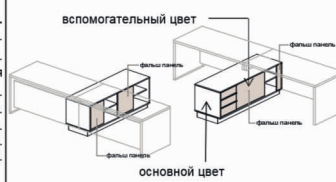

Тумбы двусторонние арт. 29/204, 29/205, 29/206, 29/207

Тумбы двусторонние.
Могут использоваться как отдельный элемент, так и в комплектации со столами в виде тумбы-помощника: арт.29/106, 29/107, Q 29/102, T 29/102, Q 29/105, T 29/105. Все - ДСП 18 мм или 36 мм.
Полики - съемные на рафиксах.
Направляющие - метабоксы L400, ручки - профильный погонаж.
Кромка цвет в цвет.
Регулировка на ромашках.

Тумбы стационарные квадратные арт. 29/208, 29/209, 29/210

Тумбы квадратные.
Могут использоваться как отдельный элемент, так и в комплектации со столами в виде тумбы-помощника: арт.29/106, 29/107, Q 29/102, T 29/102, Q29/105, T 29/105. Все ДСП 18 мм.
Полики - съемные на рафиксах.
Направляющие - метабоксы L400, ручки - профильный погонаж.
Кромка цвет в цвет.
Регулировка на ромашках.
Применимы цветовосочетания №1 и №2.
Задняя стенка вспомогательного цвета.

Тумбы стационарные

Тумбы стационарные.
Могут использоваться как отдельный элемент, так и в комплектации со столами вровень со столешницей.
Корпус - ДСП 18 мм.
Топ - ДСП 18 мм или 36 мм.
Полики съемные на рафиксах.
Направляющие - метабоксы L400, Ручки - профильный погонаж.
Кромка цвет в цвет.
Регулировка на ромашках.
Применимы цветовосочетания №1 и №2.
Задняя стенка вспомогательного цвета.

Тумбы мобильные

Тумбы мобильные.
Все - ДСП 18 мм.
Полики - съемные на рафиксах.
Направляющие - метабоксы L400, ручки - профильный погонаж.
Кромка цвет в цвет.
Опоры - роликковые d50мм.
Задняя стенка вспомогательного цвета.

Перегородки

Перегородки.
Вариант в ДСП: все - ДСП 18 мм, используется комбинация 2 цветов, закрывается общей кромкой в основной цвет.
Вариант со стеклом: комбинация ДСП (цвет вспомогательный) и стекла 6 мм (с пленкой сатин).
Перегородки крепятся на столешницу.
Если необходимо поставить перегородку между двумя столами, устанавливать на один из столов, а не на стык столешницы.