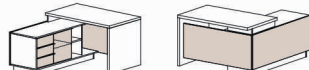

Столы самостоятельные "Solo" ~ вместе с арт. укажите толщину столешницы 18 или 36 мм

Стол Solo с внутренним экраном
29/101+L

L 1000-L1600x700xh743/761

	18мм	36мм
L1000	1677 грн.	2786 грн.
L1200	1863 грн.	2985 грн.
L1400	2051 грн.	3284 грн.
L1600	2237 грн.	3533 грн.

Стол Solo со встроенной тумбой
29/102+L

L 1200-L1600x700/1500x500xh743/761

	18мм	36мм
L1200	5578 грн.	6420 грн.
L1400	5754 грн.	6683 грн.
L1600	5929 грн.	6945 грн.