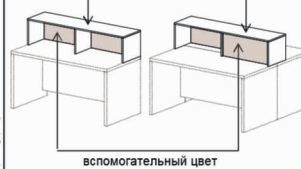

Надстройки настольные арт. 29/404, 29/405

Тумбы стационарные
Все - ДСП - 18 мм, задняя стенка ДСП (утолена на 21 мм).
Верхняя закрытая часть рассчитана под панель "Корона"
Подъемники - газлифты, ручки - профильный погонаж.
Кромка цвет в цвет.
Применимы цветовосочетания №1 и №2.