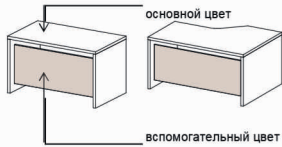

Столы Solo и Combi арт. 29/101; 29/104; 29/105; 29/106; 29/107

Самостоятельные столы и столы для комплектации с тумбами.
Столешница и стоевые ДСП 18 мм или 36 мм.
Экран во всех случаях - ДСП 18 мм.
В варианте исполнения в ДСП 18 мм между двумя стоевыми ставится ребро жесткости h 100 мм.
Кромка цвет в цвет.
Регулировка на ромашках.
Применимы цветовосочетания №1 и №2.