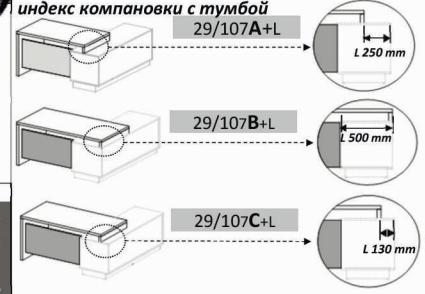

Столы самостоятельные "Solo" ~ вместе с арт. укажите толщину столешницы 18 или 36 мм

Стол Solo с внутренним экраном
29/101+L

L 1000-L1600x700xh743/761

	18мм	36мм
L1000	1677 грн.	2786 грн.
L1200	1863 грн.	2985 грн.
L1400	2051 грн.	3284 грн.
L1600	2237 грн.	3533 грн.

Стол Solo со встроенной тумбой
29/102+L

L 1200-L1600x700/1500x500xh743/761

	18мм	36мм
L1200	5578 грн.	6420 грн.
L1400	5754 грн.	6683 грн.
L1600	5929 грн.	6945 грн.

Стол Solo со встроенной тумбой
29/103+L

L 1200-L1600x700xh743/761

	18мм	36мм
L1200	4057 грн.	4963 грн.
L1400	4232 грн.	5225 грн.
L1600	4408 грн.	5489 грн.

Стол Solo угловой
29/104+L

L 1200-L1600x700/1000x500xh743/761

	18мм	36мм
L1200	2254 грн.	3781 грн.
L1400	2482 грн.	4092 грн.
L1600	2710 грн.	4384 грн.

Столы для комбинаций "Combi" ~ вместе с арт. укажите толщину столешницы 18 или 36 мм

L 1000-L1600x700xh743/761

	18мм	36мм
L1000	1656 грн.	2744 грн.
L1200	1848 грн.	2973 грн.
L1400	2032 грн.	3220 грн.
L1600	2222 грн.	3465 грн.

Стол Combi экран накладной
29/106+L

L 1000-L1600x700xh743/761

	18мм	36мм
L1000	1436 грн.	2268 грн.
L1200	1620 грн.	2516 грн.
L1400	1806 грн.	2764 грн.
L1600	1995 грн.	3017 грн.

Стол Combi экран внутренний
29/107+L

L 1000-L1600x700xh743/761

	18мм	36мм
L1000	1304 грн.	2179 грн.
L1200	1478 грн.	2426 грн.
L1400	1663 грн.	2679 грн.
L1600	1848 грн.	2928 грн.

~ вместе с арт. обязательно укажите индекс компоновки с тумбой

Тумбы помощники (двусторонние) ~ для комбинаций со столами "Combi" арт. 29/106 и 29/107

~ особенность тумб - плавающая присадка dna-короба для возможности регулировки нависаний и расстояний при составлении композиций

1500x500xh629

29/204
3444 грн.

29/205
5857 грн.

29/206
5645 грн.

29/207
5799 грн.

Тумбы мобильные

29/301
437x500xh620
2434 грн.

29/303
834x500xh620
3233 грн.

29/305
1200x500xh620
4242 грн.

29/302
437x500xh620
2418 грн.

29/304
834x500xh620
3542 грн.

29/306
1200x500xh620
4526 грн.

Тумбы стационарные (помощники для столов Combi)

~ подходят для комплектации столов Combi арт 29/107

29/208
2649 грн.

29/209
700x700xh629
3723 грн.

29/210
5024 грн.

29/218
500x700xh629
1941 грн.

29/219
2985 грн.