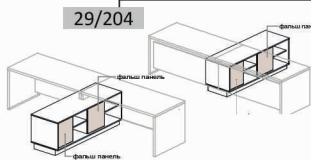

29/204
3444 грн.