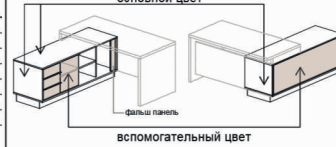

Тумбы односторонние арт. 29/201; 29/202; 29/203

Тумбы односторонние.
Могут использоваться как отдельный элемент, так и в комплектации со столами в виде тумбы-помощника: арт.29/106, 29/107, Q 29/102, T 29/102, Q29/105, T 29/105. Все ДСП 18 мм.
Полики - съемные на рафиксах.
Направляющие - метабоксы L400, ручки - профильный погонаж.
Кромка цвет в цвет.
Регулировка на ромашках.
Применимы цветовосочетания №1 и №2.