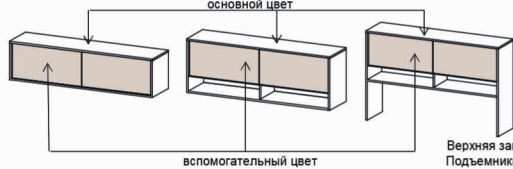

Полки навесные и настольные арт. 29/401, 29/402, 29/403

Надстройки и полки навесные.
Все - ДСП 18 мм, задняя стенка ДСП.
Верхняя закрытая часть рассчитана на панель "Корона"
Подъемники - газлифты, ручки - профильный погонаж.
Кромка цвет в цвет.
Применимы цветовосочетания №1 и №2.