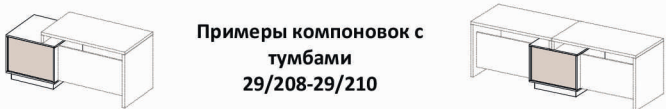

Примеры компоновок с тумбами 29/208-29/210