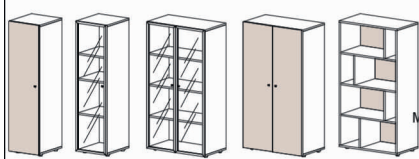

Шкафы, пеналы, стеллажи

Шкафы, пеналы и стеллажи.
Можно использовать как с обрамлением, так и без него.
Фасад закрывает топ и дно.
Все - ДСП 18 мм, задняя стенка - ДСП в цвет корпуса.
В стеллажах задняя стенка вспомогательного цвета.
Фасады со стеклом: стекло сатин 4 мм в рамке 20x20мм белого цвета (если используется белое ДСП) или цвета алюминий.
Полики съемные на рафиксах.
Ручки точечные г-образные.
Кромка цвет в цвет.
Регулируется с помощью шкафных опор h 30 мм.
Применимы цветовосочетания №1 и №2.